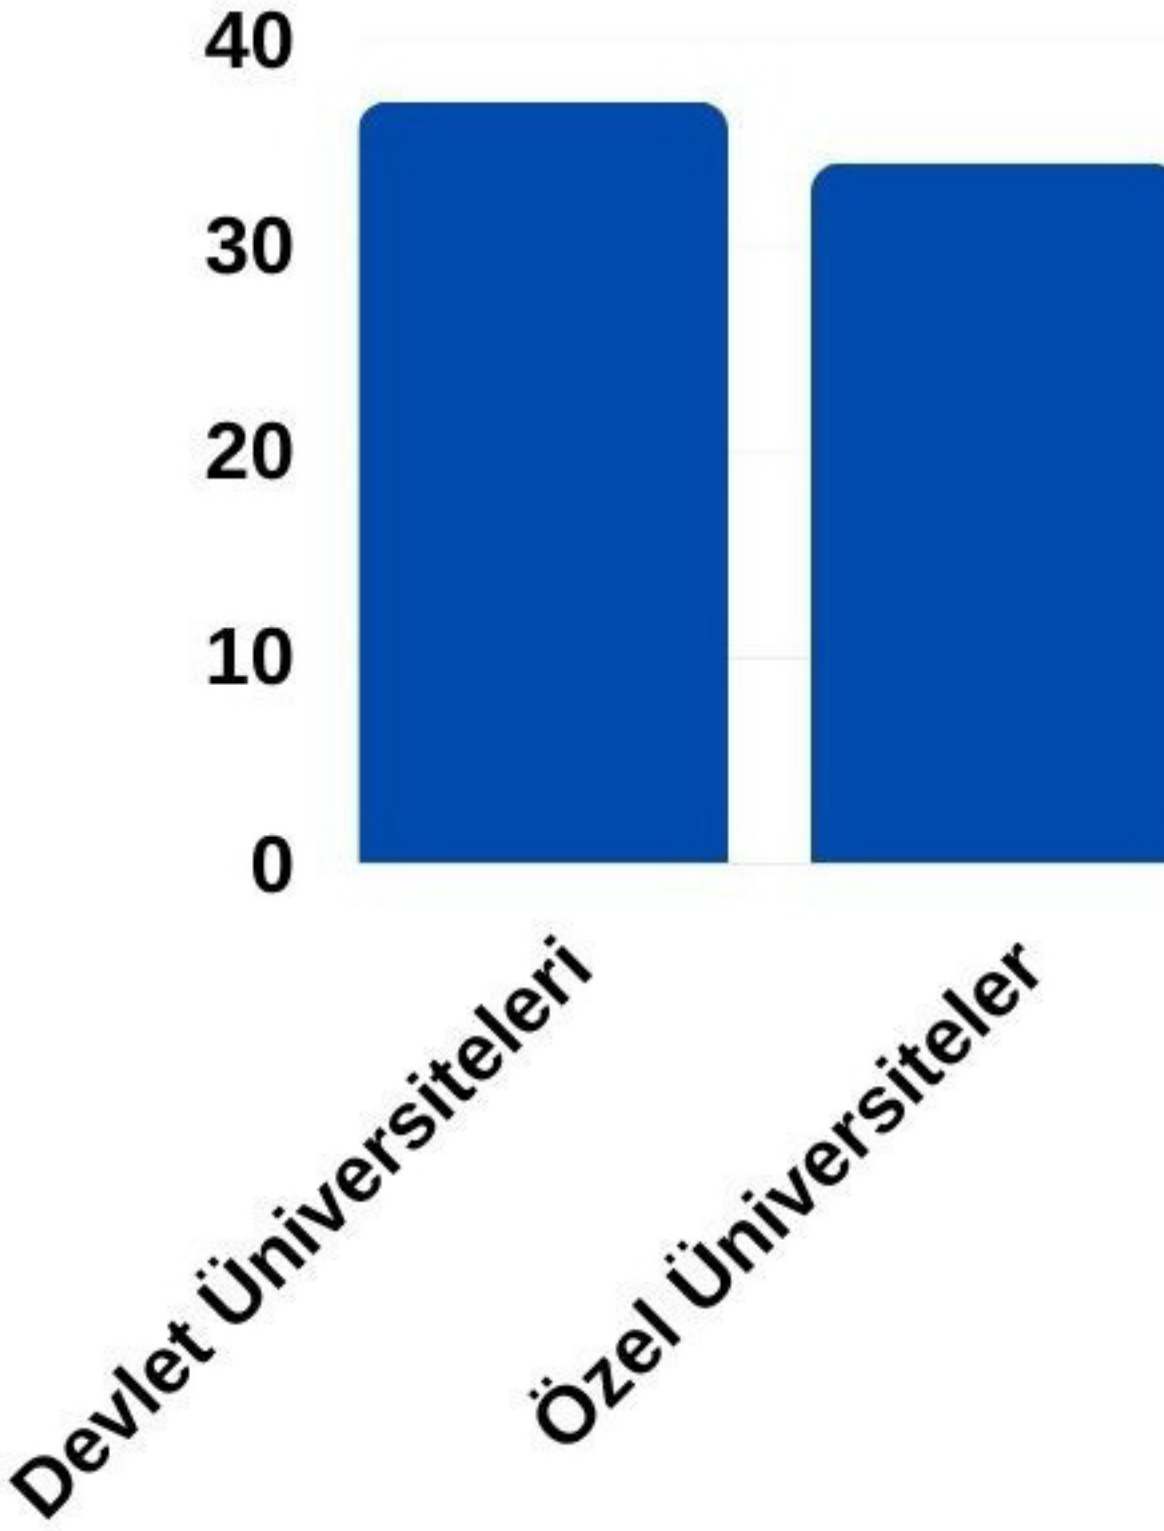

İZMİR ÖZEL
SAINT-JOSEPH
FRANSIZ LİSESİ

2022-2023

YÜKSEK ÖĞRETİM YERLEŞTİRME SONUÇLARI

Türkiye'deki Üniversiteler

Öğrencilerimizin 37'si devlet üniversitelerine, 31'u de özel üniversitelere yerleştiler.

Bursluluk

Özel üniversiteleri tercih eden öğrencilerimizden 21'i %25 ve %50 burslu olarak yerleşti.

Türkiye'deki Üniversiteler